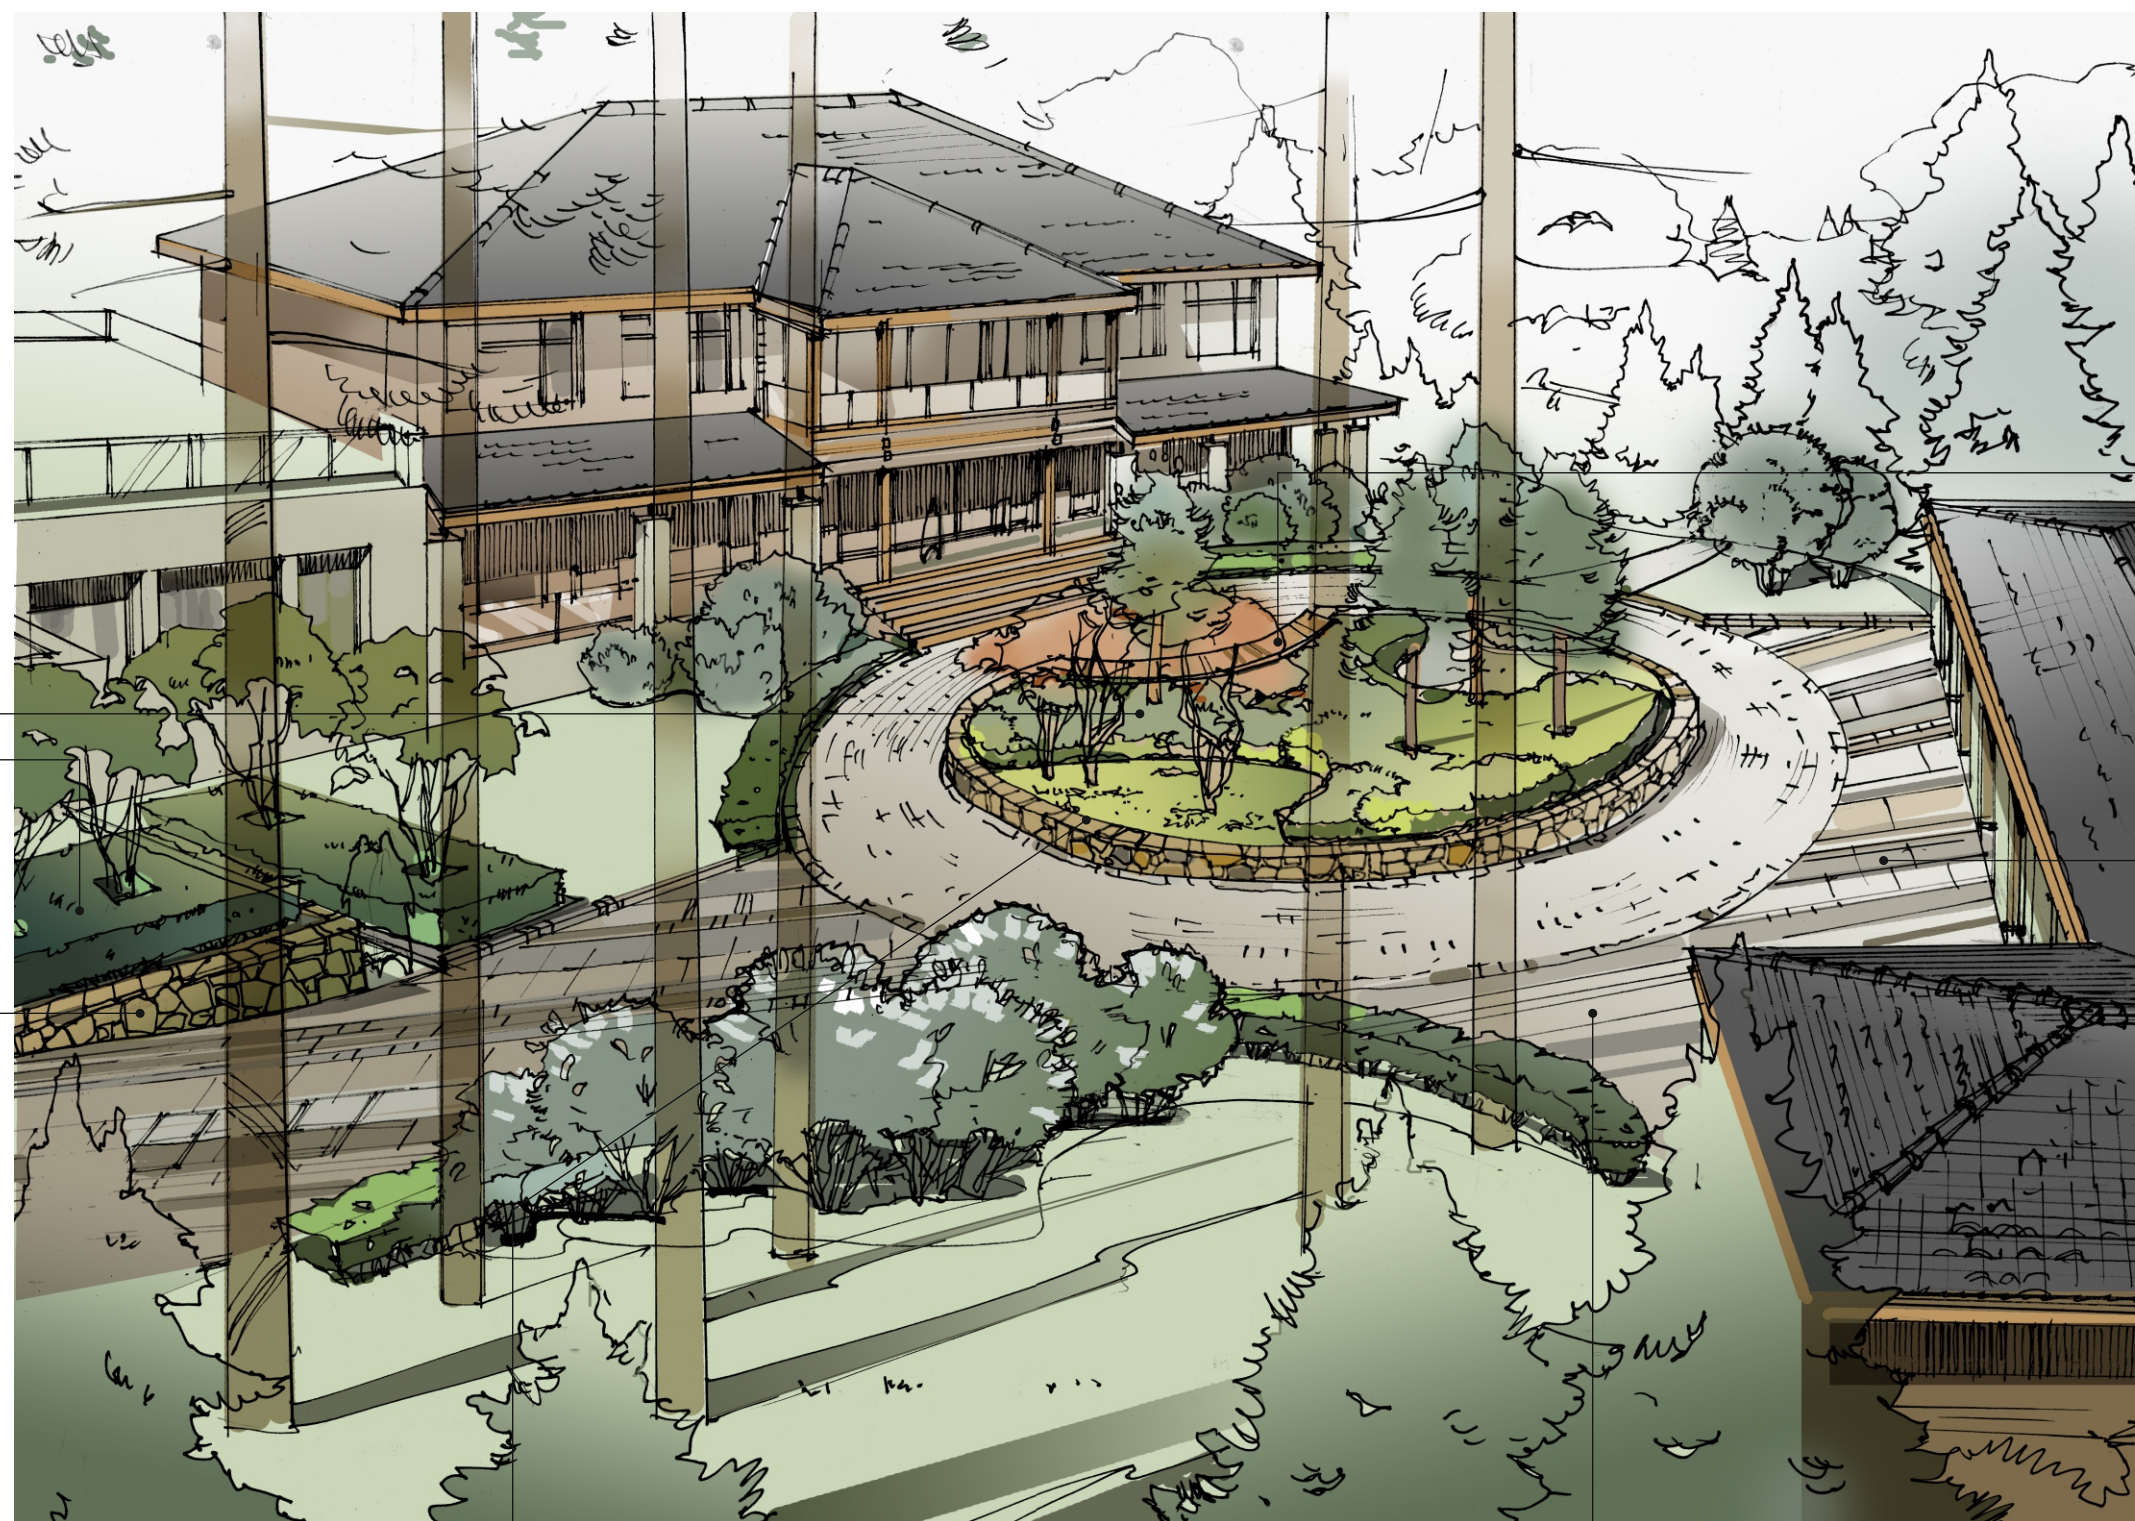

Проект благоустройства участка в п. Медное озеро-2

Разработал: Добротворская П.И.
Пахомова В.А.
Проверил: Сухоруков Я.В.

Экспликация

1. Дом
2. Гостевой дом
3. Гараж и дом охраны
4. Баня
5. Главная въездная зона
6. Приподнятый цветник со скамьей
7. Ступени из камня
8. Кострище
9. Деревянные мостки с гамаком
10. Площадка для отдыха с мангалом и барной стойкой
11. Гостевая парковка на два автомобиля
12. Поляна с газоным покрытием
13. Детская площадка с наливным резиновым покрытием
 - а) комплекс для лазания
 - б) песочница
 - в) качели
 - г) горка
14. Спортивная площадка с наливным резиновым покрытием
 - а) брусья
 - б) баскетбольное кольцо
 - в) наклонная скамья
 - г) турник

Условные обозначения

-  Дороги и площадки из клинкера
-  Площадки из крупногабаритных гранитных плит
-  Восстановление лесного напочвенного покрова
-  Газон

-  Подпорные стенки
-  Светильники-столбики высотой 0,9-1,2м
-  Акцентные поворотные светильники
-  Светильники встроенные в подпорную стенку

Стриженные массивы кустарников

Подпорная стенка из гранитных блоков

Скамья на подпорной стенке

Мощение каменными плитами, уложенными по диагонали

Приподнятый цветник

Мощение крупными гранитными плитами

Мощение крупными гранитными плитами

Подпорные стенки из гранитных блоков

Подпорные стенки из гранитных блоков

Изогнутая подпорная стенка

Газон на лесной поляне

Брусничник

Лесные почвопокровные многолетники

Изм.	Лист	Докум.	Подпись	Дата	Благоустройство участка в .п Медное озеро-2	Стадия	Лист	Листов
							К	9
					Стилевые аналоги: Подпорные стенки, восстановление лесного покрова	