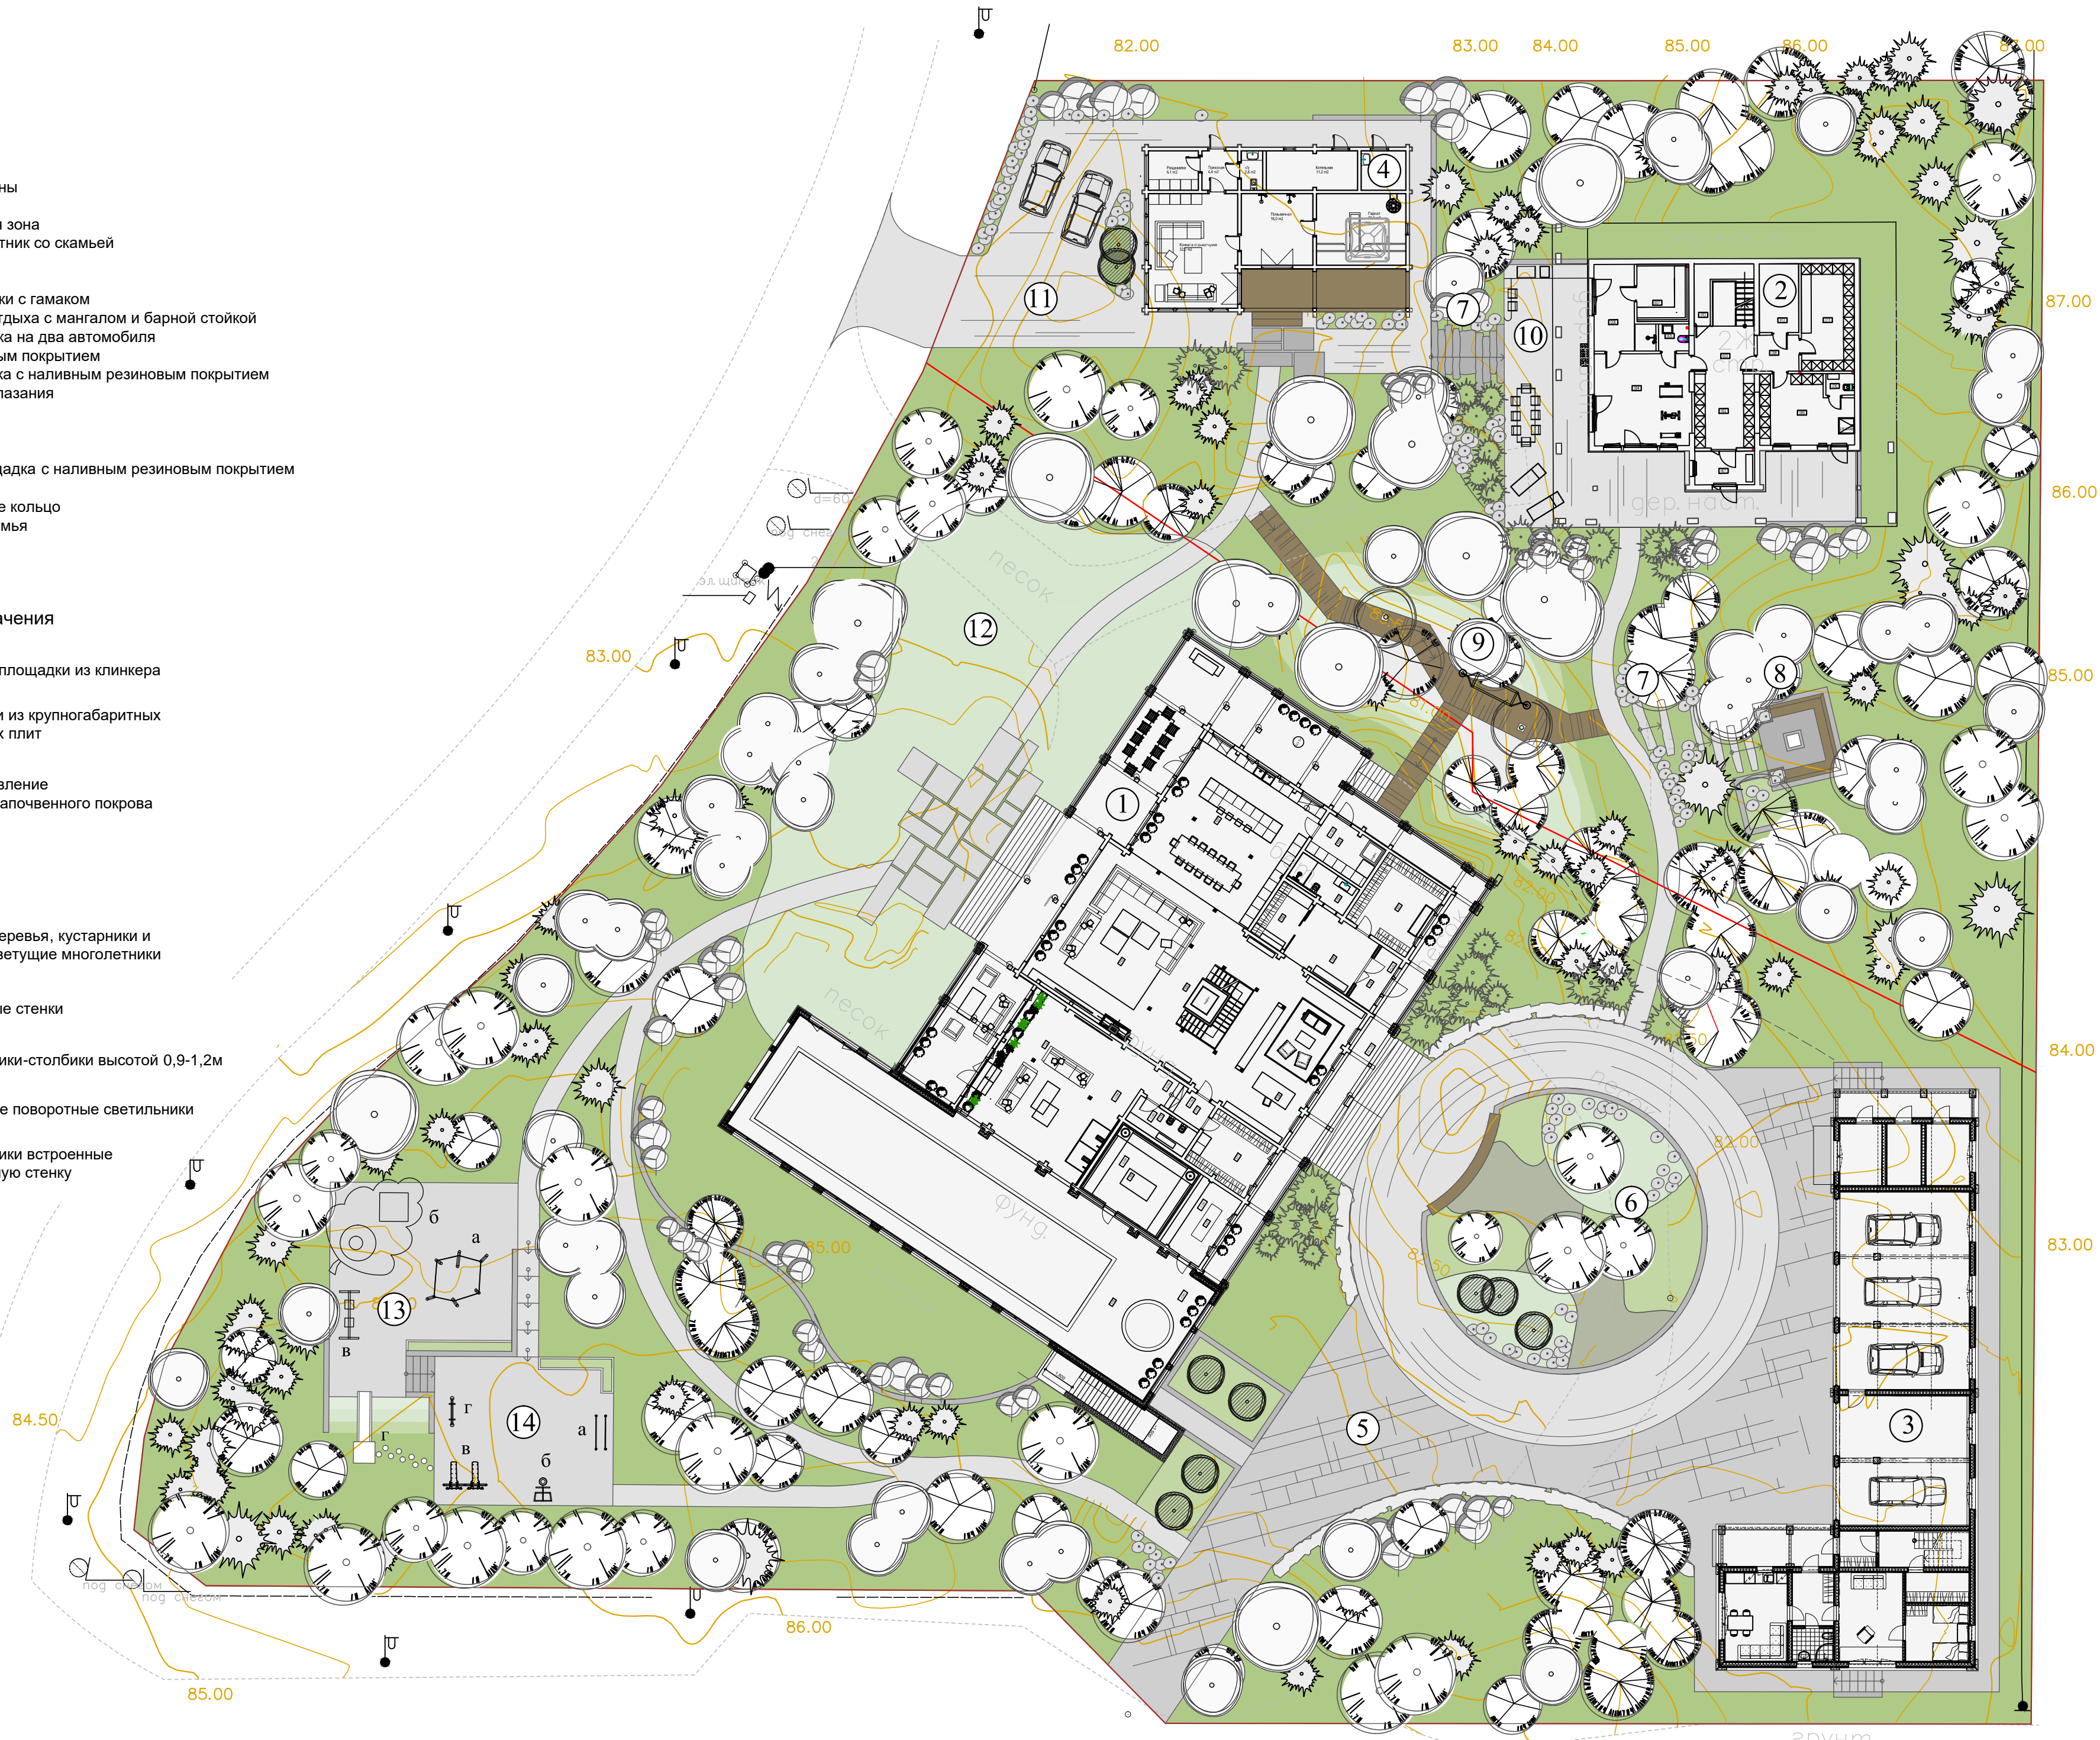

Проект благоустройства участка в п. Медное озеро-2

Разработал: Добротворская П.И.
Пахомова В.А.
Проверил: Сухоруков Я.В.

Экспликация

1. Дом
2. Гостевой дом
3. Гараж и дом охраны
4. Баня
5. Главная въездная зона
6. Приподнятый цветник со скамьей
7. Ступени из камня
8. Кострище
9. Деревянные мостки с гамаком
10. Площадка для отдыха с мангалом и барной стойкой
11. Гостевая парковка на два автомобиля
12. Поляна с газоным покрытием
13. Детская площадка с наливным резиновым покрытием
 - а) комплекс для лазания
 - б) песочница
 - в) качели
 - г) горка
14. Спортивная площадка с наливным резиновым покрытием
 - а) брусья
 - б) баскетбольное кольцо
 - в) наклонная скамья
 - г) турник

Условные обозначения

-  Дороги и площадки из клинкера
-  Площадки из крупногабаритных гранитных плит
-  Восстановление лесного напочвенного покрова
-  Газон

-  Подпорные стенки
-  Светильники-столбики высотой 0,9-1,2м
-  Акцентные поворотные светильники
-  Светильники встроенные в подпорную стенку

Стриженные массивы кустарников

Подпорная стенка из гранитных блоков

Скамья на подпорной стенке

Мощение каменными плитами, уложенными по диагонали

Приподнятый цветник

Мощение крупными гранитными плитами

Мощение крупными гранитными плитами

Изм.	Лист	Докум.	Подпись	Дата	Стадия	Лист	Листов
<p>Благоустройство участка в .п Медное озеро-2</p>							
<p>Эскизы и стилевые аналоги: Зона главного въезда</p>							

Кострище из камня

Деревянная скамья с подушками