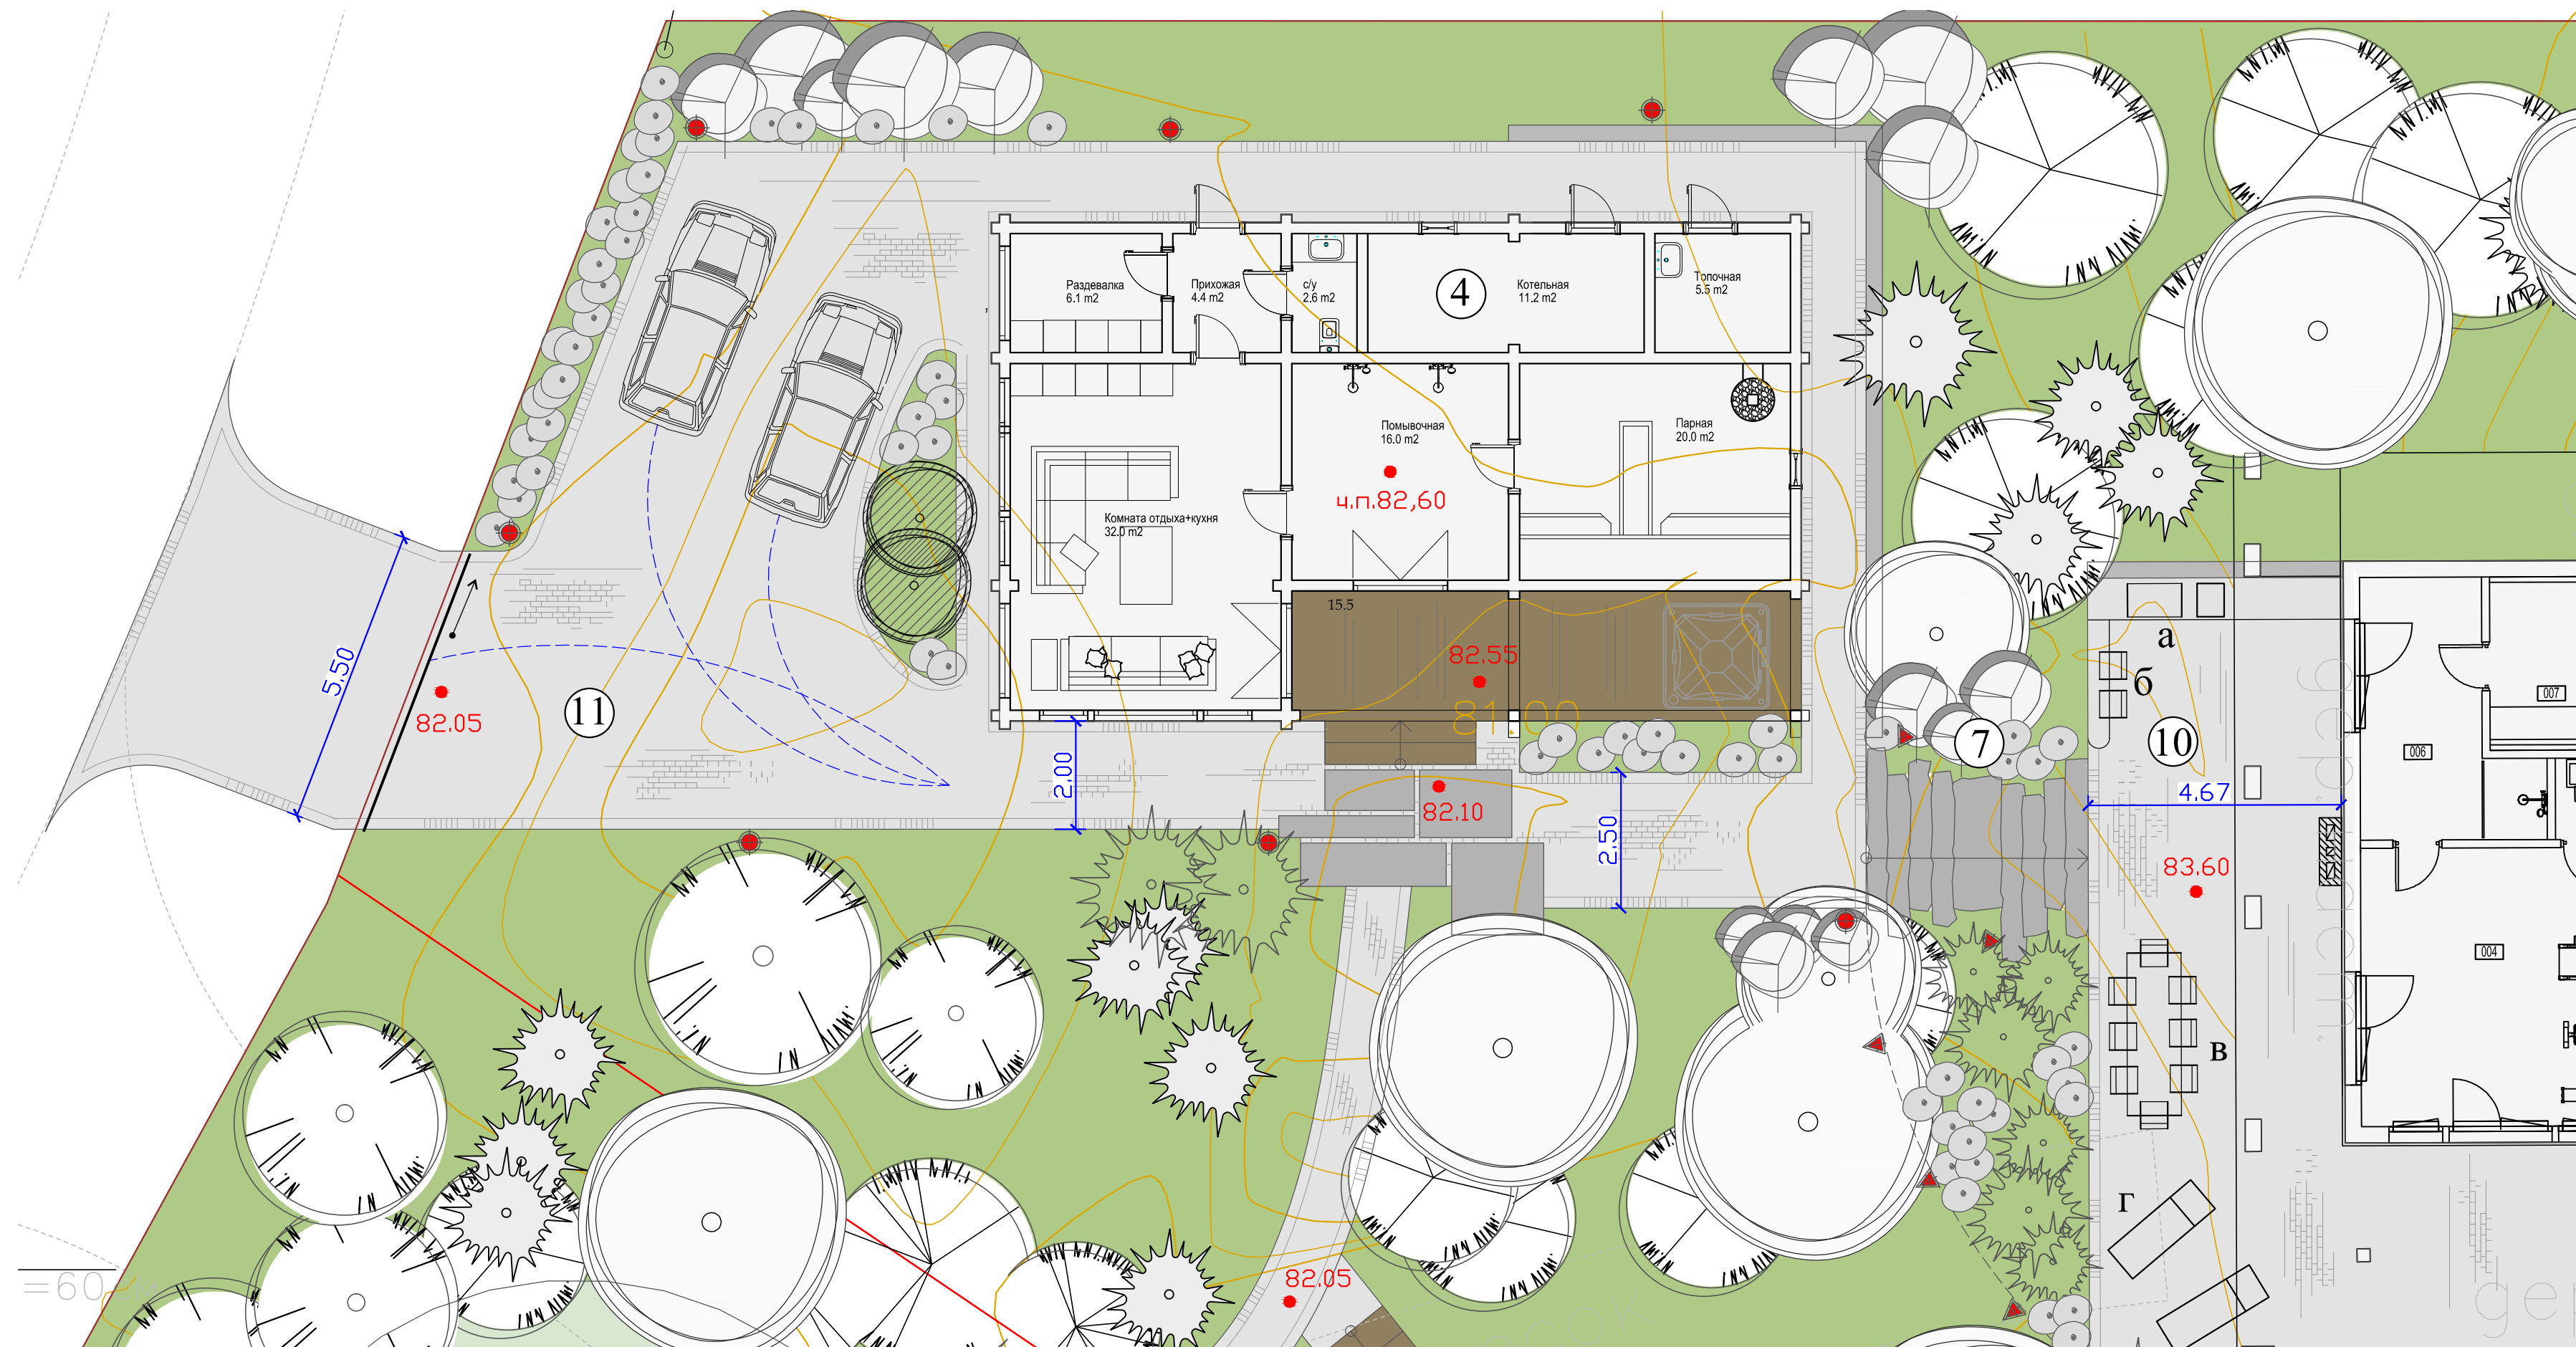

Проект благоустройства участка в п. Медное озеро-2

Разработал: Добротворская П.И.
Пахомова В.А.
Проверил: Сухоруков Я.В.

Экспликация

1. Дом
2. Гостевой дом
3. Гараж и дом охраны
4. Баня
5. Главная въездная зона
6. Приподнятый цветник со скамьей
7. Ступени из камня
8. Кострище
9. Деревянные мостки с гамаком
10. Площадка для отдыха с мангалом и барной стойкой
11. Гостевая парковка на два автомобиля
12. Поляна с газоным покрытием
13. Детская площадка с наливным резиновым покрытием
 - а) комплекс для лазания
 - б) песочница
 - в) качели
 - г) горка
14. Спортивная площадка с наливным резиновым покрытием
 - а) брусья
 - б) баскетбольное кольцо
 - в) наклонная скамья
 - г) турник

Условные обозначения

-  Дороги и площадки из клинкера
-  Площадки из крупногабаритных гранитных плит
-  Восстановление лесного напочвенного покрова
-  Газон

-  Подпорные стенки
-  Светильники-столбики высотой 0,9-1,2м
-  Акцентные поворотные светильники
-  Светильники встроенные в подпорную стенку

Изм.	Лист	Докум.	Подпись	Дата	Стадия	Лист	Листов
<p>Благоустройство участка в .п Медное озеро-2</p>							
<p>Эскизы и стилевые аналоги: Зона главного въезда</p>							

Кострище из камня

Деревянная скамья с подушками

- Экспликация
- 7. Каменные ступени
 - 10. Площадка для отдыха
 - а) Мангал или гриль, встроенный в кухонный гарнитур
 - б) Барная стойка
 - в) Обеденная зона
 - г) Шезлонги
 - 11. Гостевая парковка с откатными воротами на два автомобиля