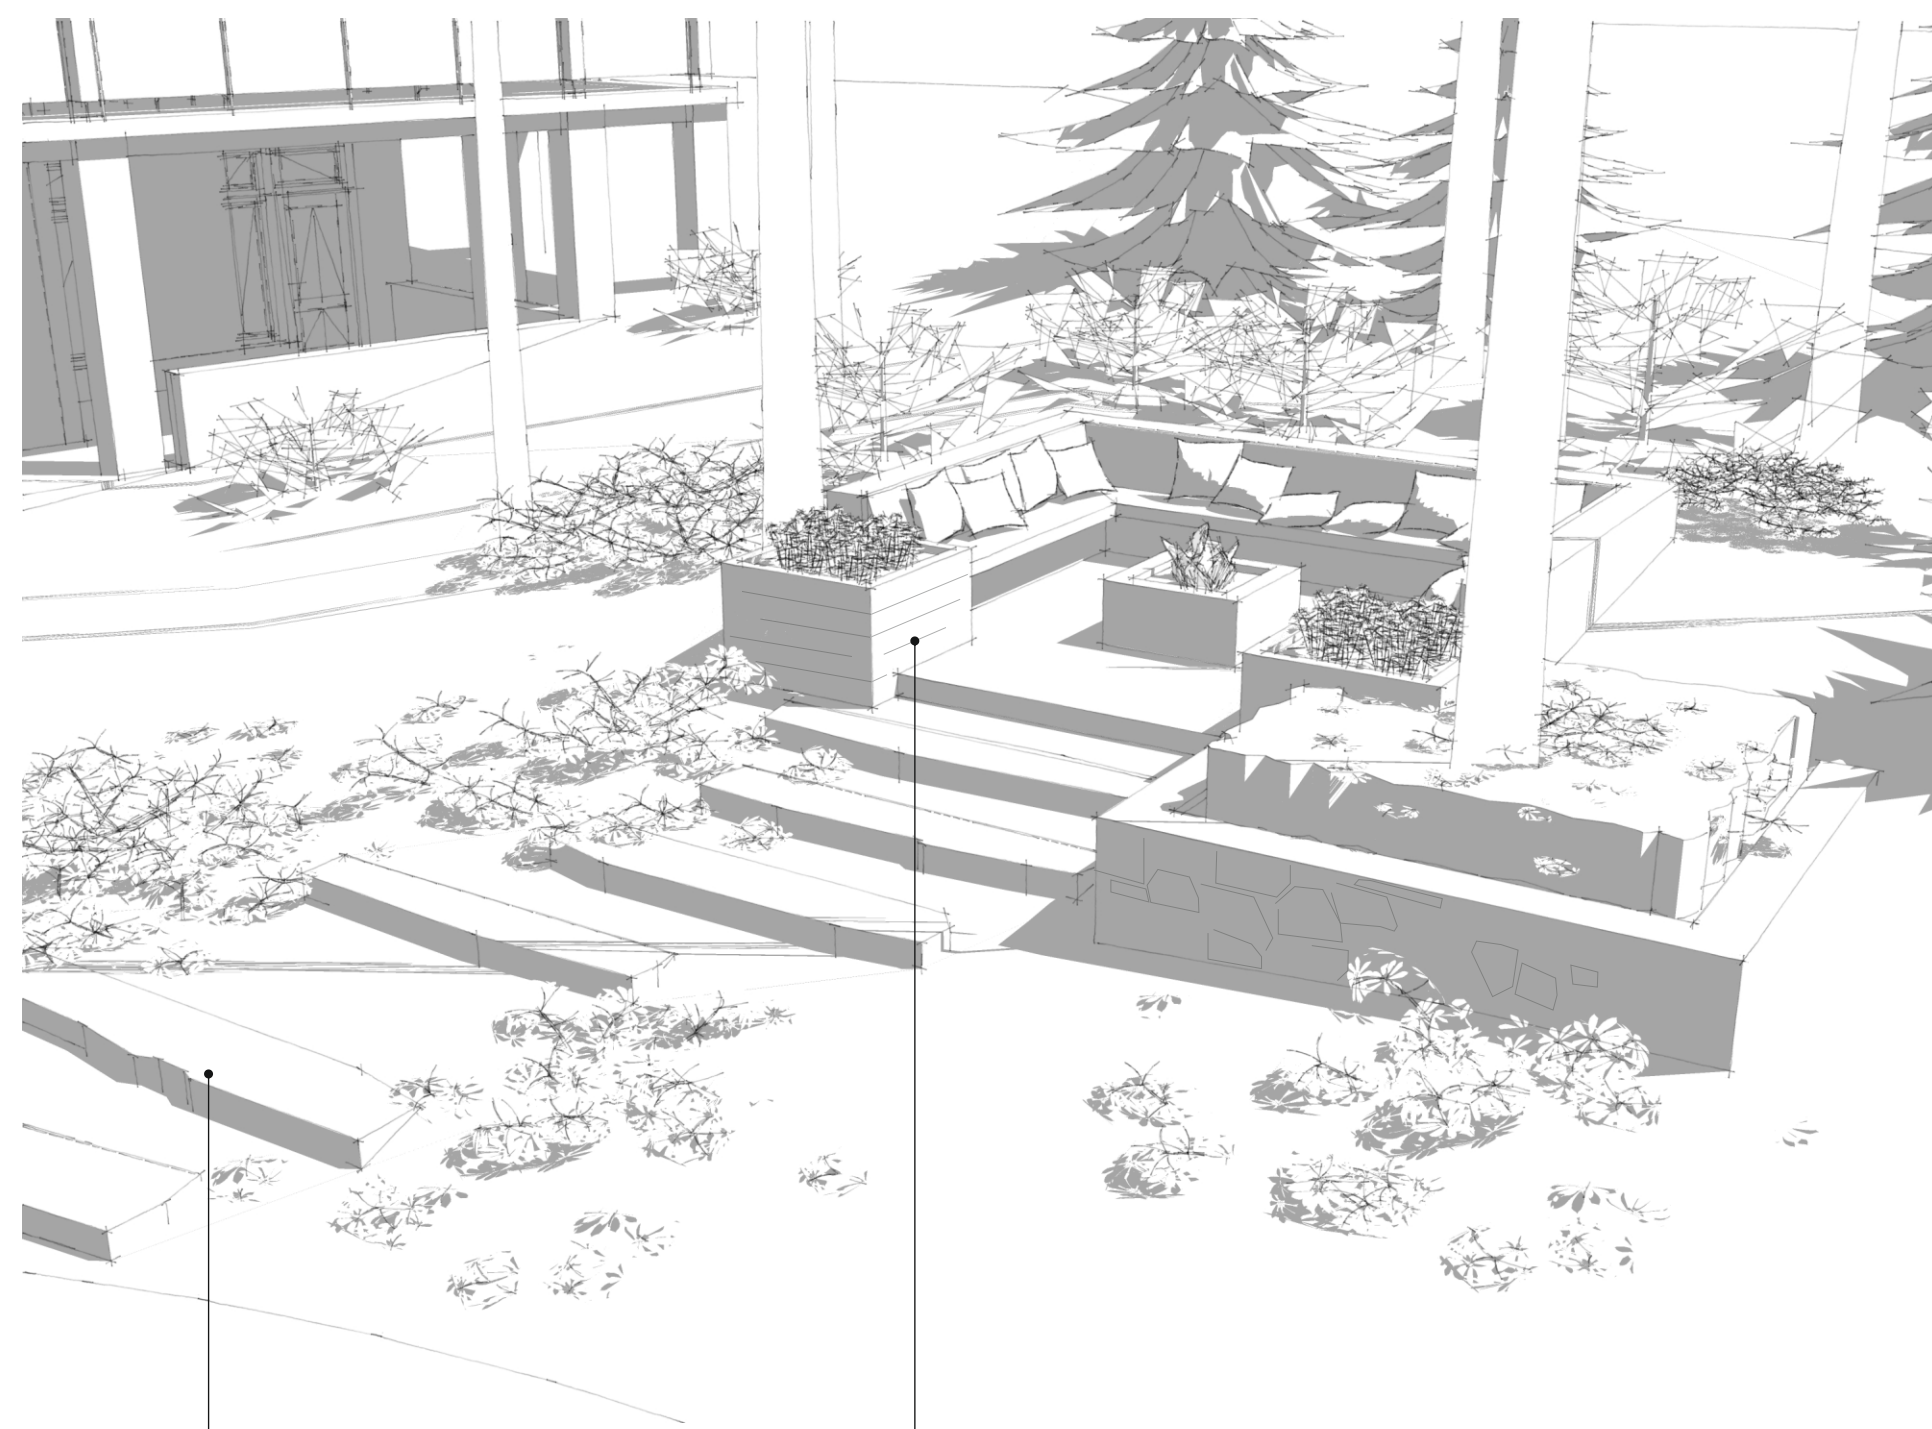

Деревянная скамья с подушками

Ступени из гранита

Деревянные контейнеры для растений