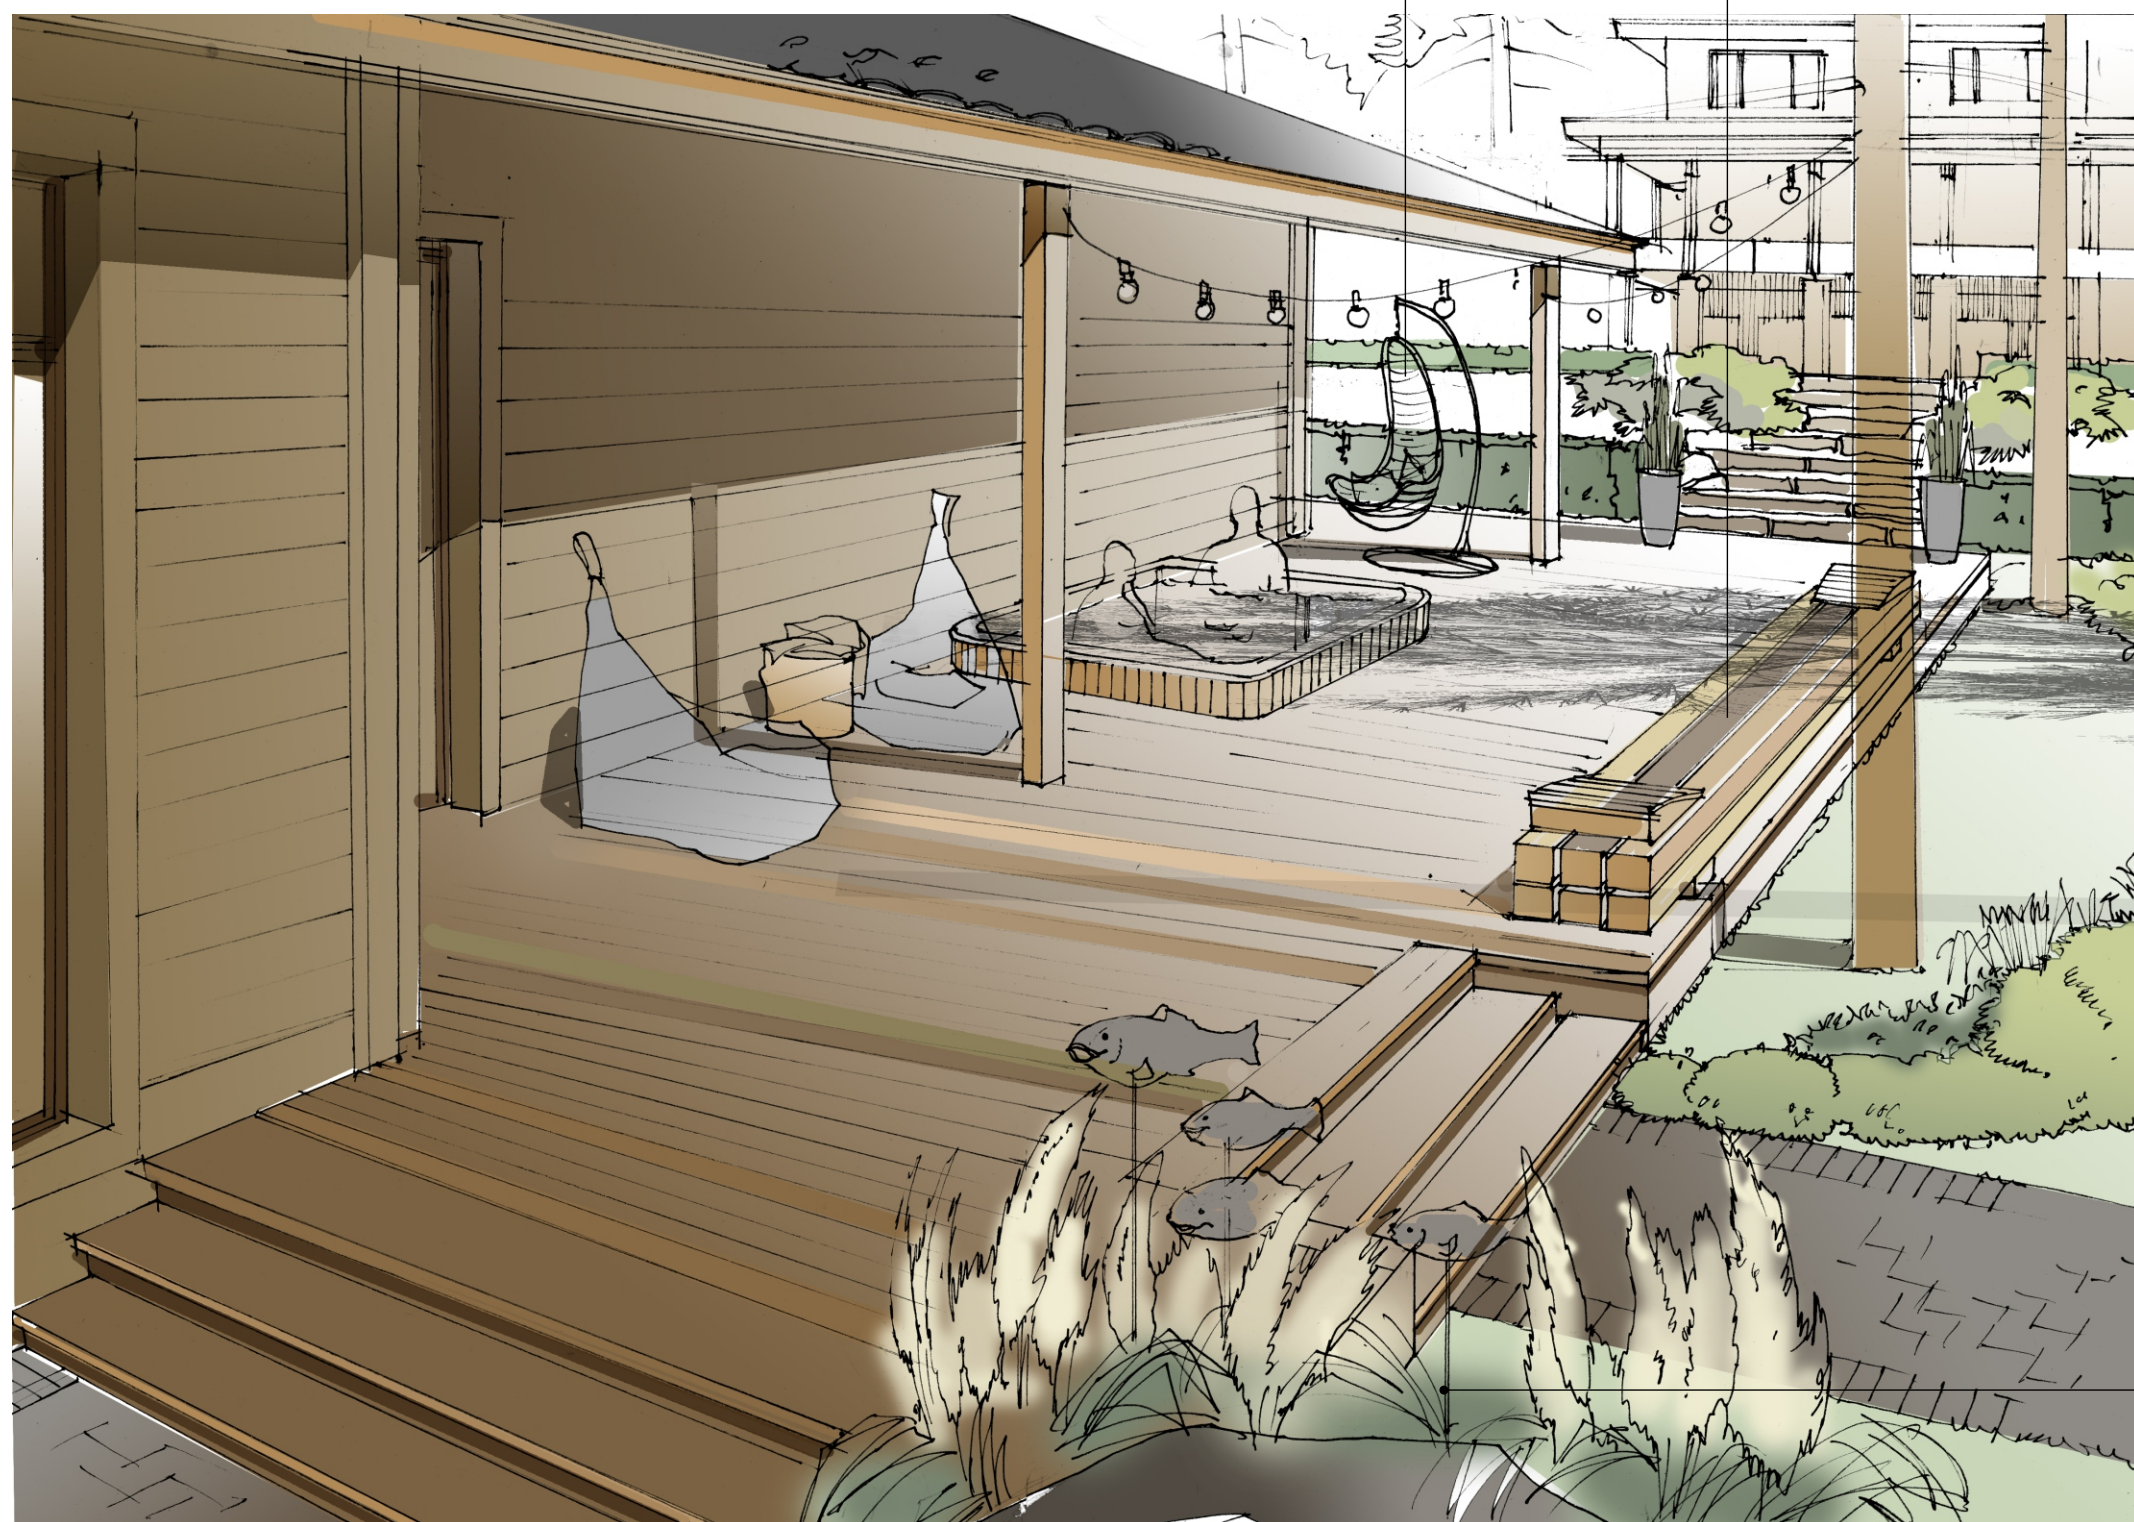

Проект благоустройства участка в п. Медное озеро-2

Разработал: Добротворская П.И.
Пахомова В.А.
Проверил: Сухоруков Я.В.

Экспликация

1. Дом
2. Гостевой дом
3. Гараж и дом охраны
4. Баня
5. Главная въездная зона
6. Приподнятый цветник со скамьей
7. Ступени из камня
8. Кострище
9. Деревянные мостки с гамаком
10. Площадка для отдыха с мангалом и барной стойкой
11. Гостевая парковка на два автомобиля
12. Поляна с газоным покрытием
13. Детская площадка с наливным резиновым покрытием
 - а) комплекс для лазания
 - б) песочница
 - в) качели
 - г) горка
14. Спортивная площадка с наливным резиновым покрытием
 - а) брусья
 - б) баскетбольное кольцо
 - в) наклонная скамья
 - г) турник

- Экспликация
- 7. Каменные ступени
 - 10. Площадка для отдыха
 - а) Мангал или гриль, встроенный в кухонный гарнитур
 - б) Барная стойка
 - в) Обеденная зона
 - г) Шезлонги
 - 11. Гостевая парковка с откатными воротами на два автомобиля

Скамья из бруса

Подвесное кресло-кокон

Расширенная терраса бани

Декоративная скульптура

Декоративные знаки

- Экспликация
- 7. Каменные ступени
 - 10. Площадка для отдыха
 - а) Мангал или гриль, встроенный в кухонный гарнитур
 - б) Барная стойка
 - в) Обеденная зона
 - г) Шезлонги
 - 11. Гостевая парковка с откатными воротами на два автомобиля