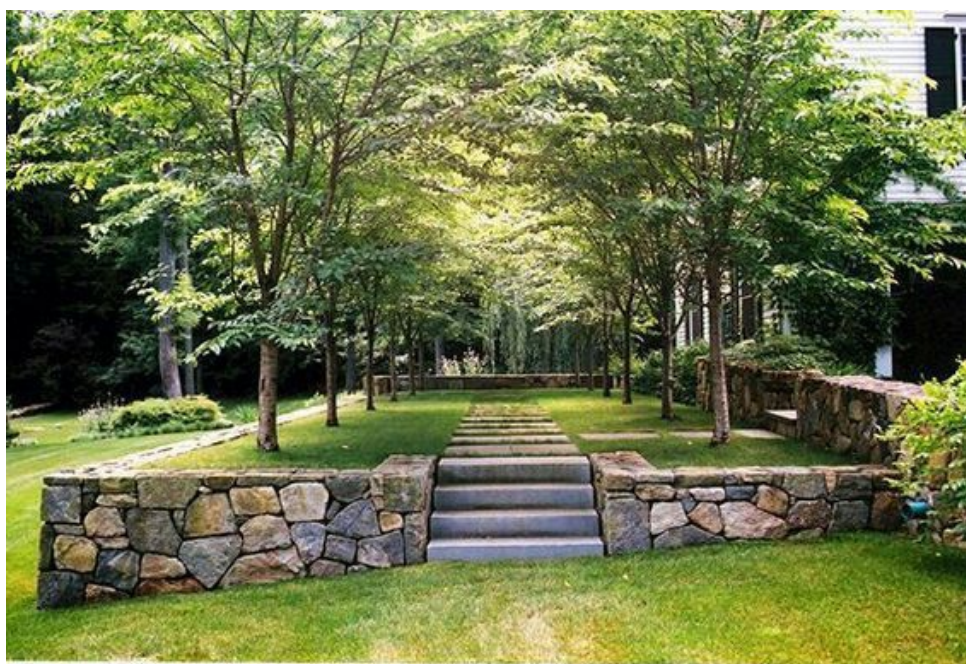

Проект благоустройства участка в п. Медное озеро-2

Разработал: Добротворская П.И.
Пахомова В.А.
Проверил: Сухоруков Я.В.

Экспликация

1. Дом
2. Гостевой дом
3. Гараж и дом охраны
4. Баня
5. Главная въездная зона
6. Приподнятый цветник со скамьей
7. Ступени из камня
8. Кострище
9. Деревянные мостки с гамаком
10. Площадка для отдыха с мангалом и барной стойкой
11. Гостевая парковка на два автомобиля
12. Поляна с газоным покрытием
13. Детская площадка с наливным резиновым покрытием
 - а) комплекс для лазания
 - б) песочница
 - в) качели
 - г) горка
14. Спортивная площадка с наливным резиновым покрытием
 - а) брусья
 - б) баскетбольное кольцо
 - в) наклонная скамья
 - г) турник

Условные обозначения

-  Дороги и площадки из клинкера
-  Площадки из крупногабаритных гранитных плит
-  Восстановление лесного напочвенного покрова
-  Газон

-  Подпорные стенки
-  Светильники-столбики высотой 0,9-1,2м
-  Акцентные поворотные светильники
-  Светильники встроенные в подпорную стенку

Стриженные массивы кустарников

Подпорная стенка из гранитных блоков

Скамья на подпорной стенке

Мощение каменными плитами, уложенными по диагонали

Приподнятый цветник

Мощение крупными гранитными плитами

Мощение крупными гранитными плитами

- Экспликация
- 7. Каменные ступени
 - 10. Площадка для отдыха
 - а) Мангал или гриль, встроенный в кухонный гарнитур
 - б) Барная стойка
 - в) Обеденная зона
 - г) Шезлонги
 - 11. Гостевая парковка с откатными воротами на два автомобиля