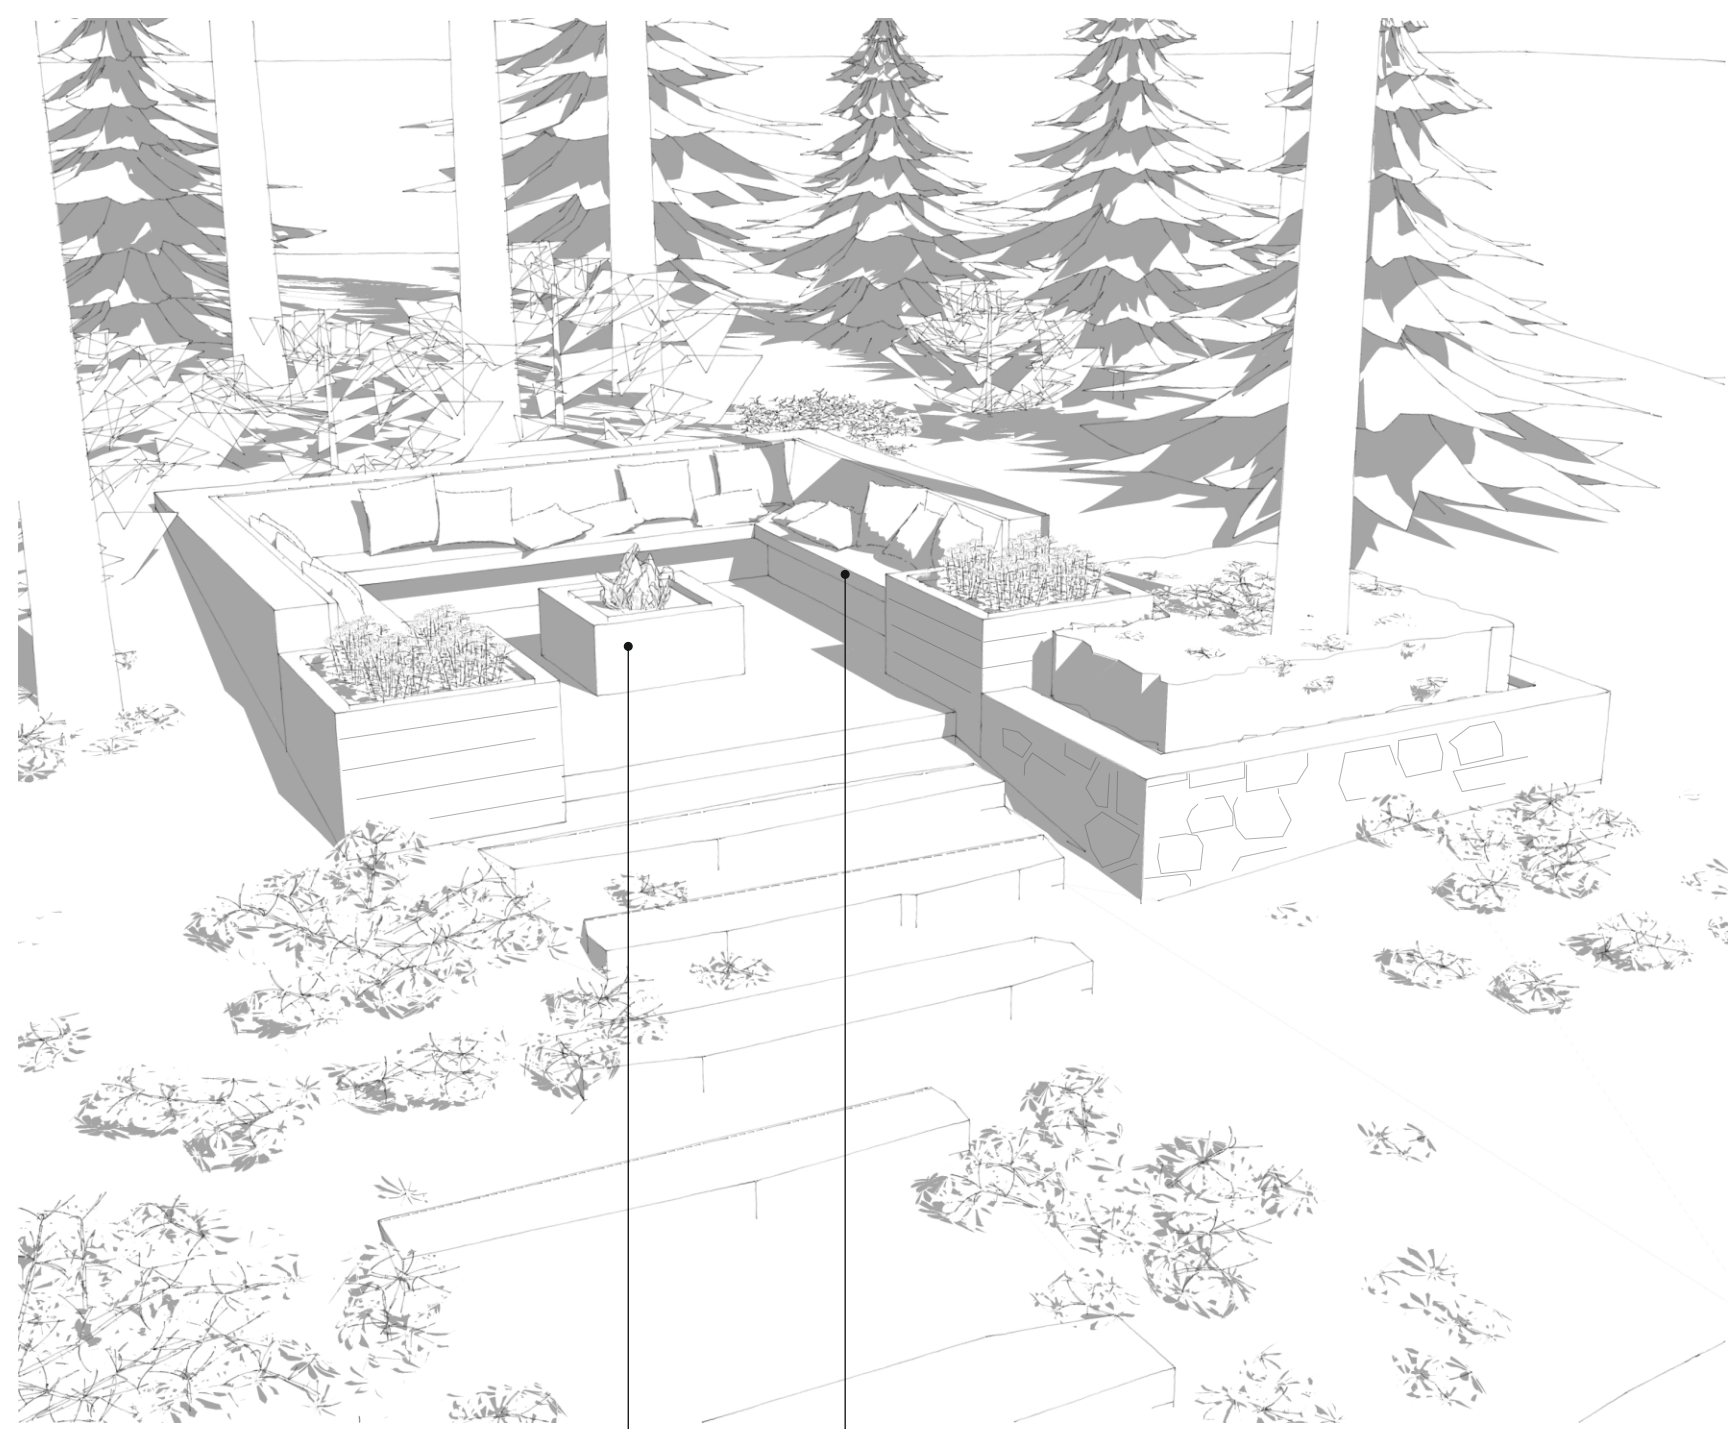

Кострище из камня

Деревянная скамья с подушками